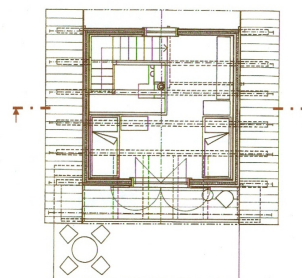

Pôdorys 2.n.p.

BÔRY, s. r. o.

www.bory-zilina.sk

abosikova@bory-zilina.sk

+ 421 908 556 440

+ 421 41 72 356 29