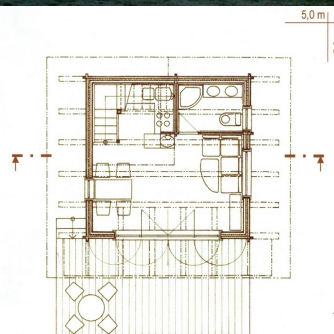

Spoločnosť Bôry, s. r. o. je dodávateľom drevostavieb a vlastníkom Galérie Bôry – stálej výstavy stavieb a stavebných konštrukcií, ktorá sa nachádza na Ul. Za Plavárňou, kde je umiestnený i vzorový dom Apartmánového domu Bôry. Práve fakt, že vzorový dom je možné už v súčasnosti vidieť Vám dáva výhodu presne napláňovať umiestnenie vnútorných rozvodov a inventáru podľa Vašich potrieb.

Pri realizácii tohto modelu sme kládli veľký dôraz na zabezpečenie vysokej úrovne ubytovania, netradičného funkčného riešenia a luxusu použitím vysokokvalitných exteriérových i interiérových prevažne prírodných materiálov. Ako príslušenstvo apartmánu je možné využiť možnosť aplikácie rôznych variant sauny, jakuzz, kúpacích kadí a pod.

AP Bôry realizujeme na kľúč, od zabezpečenia stavebného povolenia až po kompletnú realizáciu stavby.

Pôdorys 1.n.p.